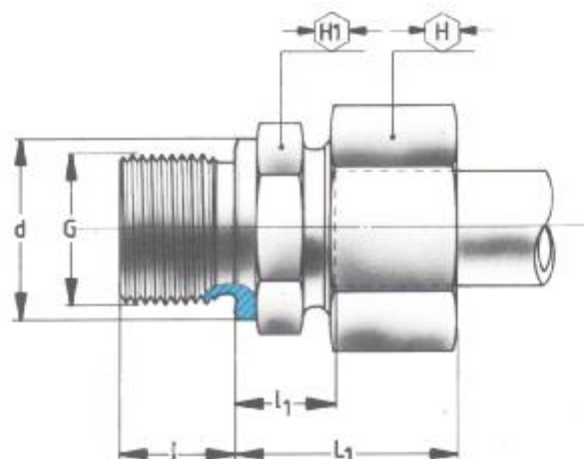

METRIQUE CYLINDRIQUE FORME B - SERIE L

Séne	Ø tube			G	H	H <sub>1</sub>	L <sub>1</sub>	l <sub>1</sub>	i	d	
L	6	<a href="#">0240060389</a>	4 DL	6/10 x 100 B	M 10 x 1	14	14	23	8,5	8	14
	8	<a href="#">0240080390</a>	4 DL	8/12 x 150 B	M 12 x 1,5	17	17	25	10	12	17
	8		4 DL	8/18 x 150 B	M 18 x 1,5	17	24	27	12	12	23
PN 250	10	<a href="#">0240100391</a>	4 DL	10/14 x 150 B	M 14 x 1,5	19	19	26	11	12	19
	10	<a href="#">0240100392</a>	4 DL	10/18 x 150 B	M 18 x 1,5	19	24	27,5	12,5	12	23
	10	<a href="#">0240100393</a>	4 DL	10/22 x 150 B	M 22 x 1,5	19	27	29	14	14	27
	12	<a href="#">0240120394</a>	4 DL	12/16 x 150 B	M 16 x 1,5	22	22	27	12,5	12	21
	12	<a href="#">0240120395</a>	4 DL	12/18 x 150 B	M 18 x 1,5	22	24	27	12,5	12	23
	15	<a href="#">0240150396</a>	4 DL	15/18 x 150 B	M 18 x 1,5	27	24	29	13,5	12	23
	15	<a href="#">0240150397</a>	4 DL	15/22 x 150 B	M 22 x 1,5	27	27	30,5	15	14	27
	18	<a href="#">0240180398</a>	4 DL	18/18 x 150 B	M 18 x 1,5	32	27	30,5	14	12	23
PN 160	18	<a href="#">0240180399</a>	4 DL	18/22 x 150 B	M 22 x 1,5	32	27	31	14,5	14	27
	22	<a href="#">0240220400</a>	4 DL	22/26 x 150 B	M 26 x 1,5	36	32	33	16,5	16	31
	28	<a href="#">0240280401</a>	4 DL	28/33 x 200 B	M 33 x 2	41	41	34	17,5	18	39
PN 100	35	<a href="#">0240350402</a>	4 DL	35/42 x 200 B	M 42 x 2	50	50	39	17,5	20	49
	42	<a href="#">0240420431</a>	4 DL	42/48 x 200 B	M 48 x 2	60	55	42	19	22	55