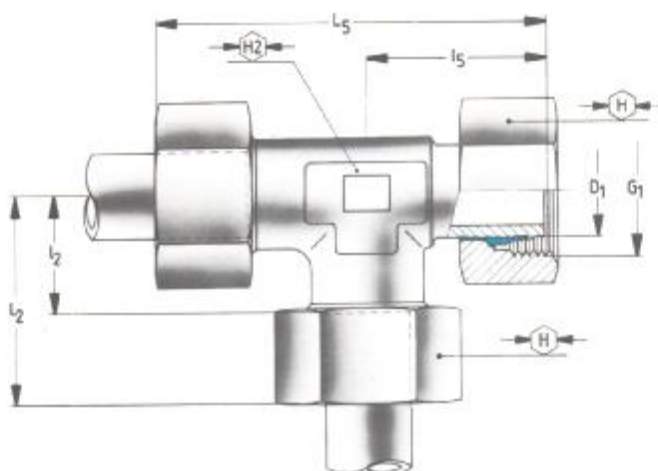

TE ADAPTABLE RENVERSE

Série	Ø tube			G ₁	H	H ₂	L ₂	l ₂	L ₅	l ₅
L	6	0240060261	31 DL 6	M 12 x 1,5	14	12	27	12	53	26
	8	0240080262	31 DL 8	M 14 x 1,5	17	12	29	14	56	27,5
	10	0240100263	31 DL 10	M 16 x 1,5	19	14	30	15	59	29
	12	0240120264	31 DL 12	M 18 x 1,5	22	17	32	17	62	29,5
PN 250	15	0240150265	31 DL 15	M 22 x 1,5	27	19	36	21	70	32,5
	18	0240180266	31 DL 18	M 26 x 1,5	32	24	40	23,5	76	35,5
	22	0240220267	31 DL 22	M 33 x 2	36	27	44	27,5	83	38,5
PN 160	28	0240280268	31 DL 28	M 36 x 2	41	36	47	30,5	91	41,5
	35	0240350269	31 DL 35	M 45 x 2	50	41	56	34,5	111	51
PN 100	42	0240420270	31 DL 42	M 52 x 2	60	50	63	40	123	56
	6	0241060271	31 DS 6	M 14 x 1,5	17	12	31	16	58	27
S	8	0241080272	31 DS 8	M 16 x 1,5	19	14	32	17	61	27,5
	10	0241100273	31 DS 10	M 18 x 1,5	22	17	34	17,5	66	30
	12	0241120274	31 DS 12	M 20 x 1,5	24	17	38	21,5	71	31
	14	0241140275	31 DS 14	M 22 x 1,5	27	19	40	22	76	35
PN 630	16	0241160276	31 DS 16	M 24 x 1,5	30	24	43	24,5	80	36,5
	20	0241200277	31 DS 20	M 30 x 2	36	27	48	26,5	93	44,5
	25	0241250278	31 DS 25	M 36 x 2	46	36	54	30	105	50
PN 400	30	0241300279	31 DS 30	M 42 x 2	50	41	62	35,5	119	55
	38	0241380280	31 DS 38	M 52 x 2	60	50	72	41	139	63