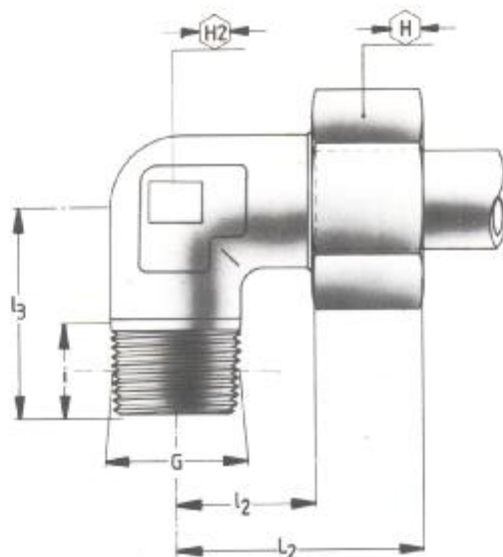

METRIQUE CONIQUE

Série	Ø tube			G	H	H ₁	L ₂	l ₂	l ₃	l	
L PN 250	6	0240060551	8 DL	6/10 x 100 K	M 10 x 1 K	14	12	27	12	20	8
	8	0240080552	8 DL	8/12 x 150 K	M 12 x 1,5 K	17	12	29	14	26	12
	10	0240100533	8 DL	10/14 x 150 K	M 14 x 1,5 K	19	14	30	15	27	12
	12	0240120554	8 DL	12/16 x 150 K	M 16 x 1,5 K	22	17	32	17	28	12
	15	0240150555	8 DL	15/18 x 150 K	M 18 x 1,5 K	27	19	36	21	32	12
PN 160	18		8 DL	18/22 x 150 K	M 22 x 1,5 K	32	24	40	23,5	36	14
S PN 630	6	0241060557	8 DS	6/12 x 150 K	M 12 x 1,5 K	17	12	31	16	26	12
	8	0241080558	8 DS	8/14 x 150 K	M 14 x 1,5 K	19	14	32	17	27	12
	10	0241100559	8 DS	10/16 x 150 K	M 16 x 1,5 K	22	17	34	17,5	28	12
	12	0241120560	8 DS	12/18 x 150 K	M 18 x 1,5 K	24	17	38	21,5	28	12
	14	0241140561	8 DS	14/20 x 150 K	M 20 x 1,5 K	27	19	40	22	32	14
PN 400	16	0241160562	8 DS	16/22 x 150 K	M 22 x 1,5 K	30	24	43	24,5	32	14