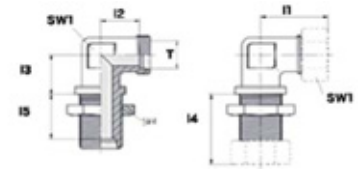

Code	Désignation	T en mm	B en mm	Serie	Pression	Filetage	SW1	SW2	SW3	I1	I2	I3	I4
0241060131	3DS6 CL NU	6	12.2-12.6	S 6	PN 800		19	17	19	27	12	44	29
0241080132	3DS8 CL NU	8	14.2-14.6	S 8	PN 800		22	19	22	28	13	44	29
0241100133	3DS10 CL NU	10	16.2-16.6	S 10	PN 800		24	22	24	31	14.5	46	29.5
0241120134	3DS12 CL NU	12	18.2-18.6	S 12	PN 630		27	24	27	31	14.5	47	30.5
0241140135	3DS14 CL NU	14	20.2-20.6	S 14	PN 630		30	27	30	35	17	50	32
0241160136	3DS16 CL NU	16	22.2-22.6	S 16	PN 630		32	30	32	35	16.5	50	31.5
0241200137	3DS20 CL NU	20	27.4-27.8	S 20	PN 420		41	36	41	39	17.5	55	33.5
0241250138	3DS25 CL NU	25	33.4-33.8	S 25	PN 420		46	46	46	44	20	59	35
0241300139	3DS30 CL NU	30	39.4-39.8	S 30	PN 420		50	50	50	48	21.5	64	37.5
0241380140	3DS38 CL NU	38	49.4-49.6	S 38	PN 420		65	60	65	53	22	68	37

Code	Désignation	T en mm	B en mm	Serie	Pression	Filetage	SW1	SW2	I1	I2	I3	I4
0240080101	7DL6 CL NU	6	11.6-11.9	L 6	PN 315		12	14	17	27	12	14
0240080102	7DL8 CL NU	8	13.6-13.9	L 8	PN 315		12	17	19	29	14	17
0240100103	7DL10 CL NU	10	15.6-15.9	L 10	PN 315		14	19	22	30	15	18
0240120104	7DL12 CL NU	12	17.6-17.9	L 12	PN 315		17	22	24	32	17	20
0240150105	7DL15 CL NU	15	21.6-21.9	L 15	PN 315		19	27	30	36	21	23
0240180106	7DL18 CL NU	18	25.6-25.9	L 18	PN 315		24	32	36	40	23.5	24
0240220050	7DL22 CL NU	22	29.6-29.9	L 22	PN 160		27	36	41	44	27.5	30
0240280108	7DL28 CL NU	28	35.6-35.9	L 28	PN 160		36	41	46	47	30.5	34
0240350109	7DL35 CL NU	35	44.6-44.9	L 35	PN 160		41	50	55	56	34.5	39
0240420110	7DL42 CL NU	42	51.6-51.9	L 42	PN 160		50	60	65	63	40	43

Code	Désignation	T en mm	B en mm	Serie	Pression	Filetage	SW1	SW2	I1	I2	I3	I4
0241060111	7DS6 CL NU	6	12.2-12.6	S 6	PN 630		12	17	19	31	16	17
0241080112	7DS8 CL NU	8	14.2-14.6	S 8	PN 630		14	19	22	32	17	18
0241100113	7DS10 CL NU	10	16.2-16.6	S 10	PN 630		17	22	24	34	17.5	20
0241120114	7DS12 CL NU	12	18.2-18.6	S 12	PN 630		17	24	27	38	21.5	21
0241140115	7DS14 CL NU	14	20.2-20.6	S 14	PN 630		19	27	30	40	22	23
0241160116	7DS16 CL NU	16	22.2-22.6	S 16	PN 400		24	30	32	43	24.5	24
0241200117	7DS20 CL NU	20	27.4-27.8	S 20	PN 400		27	36	41	48	26.5	30
0241250118	7DS25 CL NU	25	33.4-33.8	S 25	PN 400		36	46	46	54	30	34
0241300119	7DS30 CL NU	30	39.4-39.8	S 30	PN 400		41	50	50	62	35.5	39
0241380120	7DS38 CL NU	38	49.4-49.6	S 38	PN 315		50	60	65	72	41	43

Code	Désignation	T en mm	B en mm	Serie	Pression	Filetage	SW1	SW2	I1	I2	
0240060081	12DL6 NU	6	11.6-11.9	L 6	PN 315		12	14	17	27	12
0240080082	12DL8 NU	8	13.6-13.9	L 8	PN 315		12	17	19	29	14
0240100083	12DL10 NU	10	15.6-15.9	L 10	PN 315		14	19	22	30	15
0240120084	12DL12 NU	12	17.6-17.9	L 12	PN 315		17	22	24	32	17
0240150085	12DL15 NU	15	21.6-21.9	L 15	PN 315		19	27	30	36	21
0240180086	12DL18 NU	18	25.6-25.9	L 18	PN 315		24	32	36	40	23.5
0240220087	12DL22 NU	22	29.6-29.9	L 22	PN 160		27	36	44	47.5	
0240280088	12DL28 NU	28	35.6-35.9	L 28	PN 160		36	41	47	50.5	
0240350089	12DL35 NU	35	44.6-44.9	L 35	PN 160		41	50	56	63.5	
0240420020	12DL42 NU	42	51.6-51.9	L 42	PN 160		50	60	63	40	

Code	Désignation	T en mm	B en mm	Serie	Pression	Filetage	SW1	SW2	I1	I2	
0241060091	12DS6 NU	6	12.2-12.6	S 6	PN 630		12	17	19	31	16
0241080092	12DS8 NU	8	14.2-14.6	S 8	PN 630		14	19	22	34	17.5
0241100093	12DS10 NU	10	16.2-16.6	S 10	PN 630		17	22	24	37	20
0241120094	12DS12 NU	12	18.2-18.6	S 12	PN 630		17	24	27	40	22
0241140095	12DS14 NU	14	20.2-20.6	S 14	PN 630		19	27	30	43	24.5
0241160096	12DS16 NU	16	22.2-22.6	S 16	PN 400		24	30	32	46	26.5
0241200097	12DS20 NU	20	27.4-27.8	S 20	PN 400		27	36	41	49	29
0241250098	12DS25 NU	25	33.4-33.8	S 25	PN 400		36	46	46	57	31
0241300099	12DS30 NU	30	39.4-39.8	S 30	PN 400		41	50	50	64	33.5
0241380100	12DS38 NU	38	49.4-49.6	S 38	PN 315		50	60	65	74	35