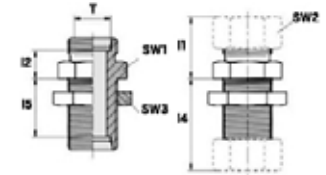

Code	Désignation	T en mm	B en mm	Serie	Pression	Filetage	SW1	SW2	SW3	I1	I2	I3	I4
0240060121	3DL6 CL NU	6	11.6-11.9	L 6	PN 500		17	14	17	22	7	42	27
0240080122	3DL8 CL NU	8	13.6-13.9	L 8	PN 500		19	17	19	23	8	42	27
0240100123	3DL10 CL NU	10	15.6-15.9	L 10	PN 500		22	19	22	25	10	43	28
0240120124	3DL12 CL NU	12	17.6-17.9	L 12	PN 400		24	22	24	25	10	44	29
0240150125	3DL15 CL NU	15	21.6-21.9	L 15	PN 400		27	27	30	27	12	46	31
0240180126	3DL18 CL NU	18	25.6-25.9	L 18	PN 400		32	32	36	30	13.5	49	32.5
0240220127	3DL22 CL NU	22	29.6-29.9	L 22	PN 250		36	36	41	33	16.5	51	34.5
0240280128	3DL28 CL NU	28	35.6-35.9	L 28	PN 250		41	41	46	35	18.5	52	35.5
0240350129	3DL35 CL NU	35	44.6-44.9	L 35	PN 250		50	50	55	40	18.5	58	36.5
0240420130	3DL42 CL NU	42	51.6-51.9	L 42	PN 250		60	60	65	42	19	59	36

Code	Désignation	T en mm	B en mm	Serie	Pression	Filetage	SW1	SW2	SW3	I1	I2	I3	I4
0241060131	3DS6 CL NU	6	12.2-12.6	S 6	PN 800		19	17	19	27	12	44	29
0241080132	3DS8 CL NU	8	14.2-14.6	S 8	PN 800		22	19	22	28	13	44	29
0241100133	3DS10 CL NU	10	16.2-16.6	S 10	PN 800		24	22	24	31	14.5	46	29.5
0241120134	3DS12 CL NU	12	18.2-18.6	S 12	PN 630		27	24	27	31	14.5	47	30.5
0241140135	3DS14 CL NU	14	20.2-20.6	S 14	PN 630		30	27	30	35	17	50	32
0241160136	3DS16 CL NU	16	22.2-22.6	S 16	PN 630		32	30	32	35	16.5	50	31.5
0241200137	3DS20 CL NU	20	27.4-27.8	S 20	PN 420		41	36	41	39	17.5	55	33.5
0241250138	3DS25 CL NU	25	33.4-33.8	S 25	PN 420		46	46	46	44	20	59	35
0241300139	3DS30 CL NU	30	39.4-39.8	S 30	PN 420		50	50	50	48	21.5	64	37.5
0241380140	3DS38 CL NU	38	49.4-49.6	S 38	PN 420		65	60	65	53	22	68	37