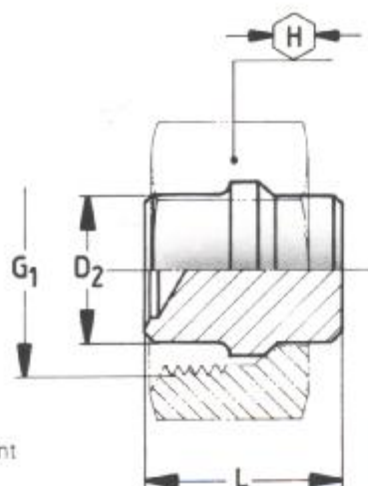

BOUCHON OBTURATEUR

POUR CONE 24°

Ecrou vendu séparément

Série	Ø tube			G ₁	H	L
L PN 250	6	0240060001	15 DL 6	M 12 x 1,5	14	19,5
	8	0240080002	15 DL 8	M 14 x 1,5	17	19,5
	10	0240100003	15 DL 10	M 16 x 1,5	19	21
	12	0240120004	15 DL 12	M 18 x 1,5	22	21,8
	15	0240150005	15 DL 15	M 22 x 1,5	27	22
PN 160	18	0240180350	15 DL 18	M 26 x 1,5	32	24
	22	0240220007	15 DL 22	M 30 x 2	36	26
PN 100	28	0240080008	15 DL 28	M 36 x 2	41	26,5
	35	0240350100	15 DL 35	M 45 x 2	50	32
	42	0240420010	15 DL 42	M 52 x 2	60	32,5
S PN 630	6	0240060001	15 DS 6	M 14 x 1,5	17	19,5
	8	0240080002	15 DS 8	M 16 x 1,5	19	19,5
	10	0240100003	15 DS 10	M 18 x 1,5	22	21
	12	0240120004	15 DS 12	M 20 x 1,5	24	21,8
	14	0241140010	15 DS 14	M 22 x 1,5	27	23,5
PN 400	16	0241160016	15 DS 16	M 24 x 1,5	30	25,5
	20	0241200017	15 DS 20	M 30 x 2	36	30,5
	25	0241250018	15 DS 25	M 36 x 2	46	32,5
PN 250	30	0241300019	15 DS 30	M 42 x 2	50	35,5
	38	0241380020	15 DS 38	M 52 x 2	60	40