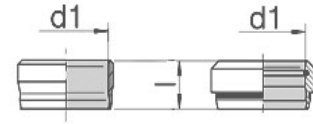

Bague Coupante  
Bague coupante avec Joint

Code	Désignation	T en mm	l	Serie	Pression	Code	Désignation	Pression	l
0222042280	1DLL4	4	6.8	LL	PN 100				
0222062280	1DLL6	6	7.8	LL	PN 100				
0222082280	1DLL8	8	7.8	LL	PN 100				
0222062291	1DL/DS6	6	9.2	L/S	PN 500/800	BAJ6L/S	Bague A JOINT 6L/S	PN 500/800	8.8
0222082288	1DL/DS8	8	9.2	L/S	PN 500/800	BAJ8L/S	Bague A JOINT 8L/S	PN 500/800	8.8
0222102290	1DL/DS10	10	10	L/S	PN 500/800	BAJ10L/S	Bague A JOINT 10L/S	PN 500/800	9.8
0222122290	1DL/DS12	12	10	L/S	PN 400/630	BAJ12L/S	Bague A JOINT 12L/S	PN 400/630	9.8
0222152215	1DL15	15	10.2	L	PN 400	BAJ15L	Bague A JOINT 15L	PN 400	10.2
0222182286	1DL18	18	10.5	L	PN 400	BAJ18L	Bague A JOINT 18L	PN 400	10.2
0222222287	1DL22	22	11.2	L	PN 250	BAJ22L	Bague A JOINT 22L	PN 250	11.5
0222282304	1DL28	28	11.2	L	PN 250	BAJ28L	Bague A JOINT 28L	PN 250	11.5
0222352306	1DL35	35	13.4	L	PN 250	BAJ35L	Bague A JOINT 35L	PN 250	13.5
0222422308	1DL42	42	13.4	L	PN 250	BAJ42L	Bague A JOINT 42L	PN 250	13.5
0222142295	1DS14	14	10.2	S	PN 630	BAJ14S	Bague A JOINT 14S	PN 630	10.2
0222162296	1DS16	16	10.2	S	PN 630	BAJ16S	Bague A JOINT 16S	PN 630	10.2
0222202302	1DS20	20	13	S	PN 420	BAJ20S	Bague A JOINT 20S	PN 420	12.5
0222252303	1DS25	25	13	S	PN 420	BAJ25S	Bague A JOINT 25S	PN 420	12.5
0222302305	1DS30	30	13.6	S	PN 420	BAJ30S	Bague A JOINT 30S	PN 420	13.5
0222382307	1DS38	38	13.5	S	PN 420	BAJ38S	Bague A JOINT 38S	PN 420	13.5