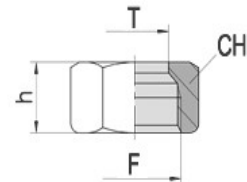

Ecrou de raccord

Code	Désignation	T en mm	CH	Serie	Pression	h	F Filetage
0222042281	2DLL4	4	10	LL	PN 100	11	M 08x100
0222062281	2DLL6	6	12	LL	PN 100	11.5	M 10x100
0222082281	2DLL8	8	14	LL	PN 100	12	M 12x100
0222062285	2DL6	6	14	L	PN 500	14.5	M 12x150
0222082289	2DL8	8	17	L	PN 500	15.5	M 14x150
0222102291	2DL10	10	19	L	PN 500	15.5	M 16x150
0222122291	2DL12	12	22	L	PN 400	15.5	M 18x150
0222152216	2DL15	15	27	L	PN 400	17	M 22x150
0222182287	2DL18	18	32	L	PN 400	18	M 26x150
0222222288	2DL22	22	36	L	PN 250	20	M 30x200
0222282289	2DL28	28	41	L	PN 250	21	M 36x200
0222352290	2DL35	35	50	L	PN 250	24	M 45x200
0222422291	2DL42	42	60	L	PN 250	24	M 52x200
0222062292	2DS6	6	17	S	PN 800	16.5	M 14x150
0222082293	2DS8	8	19	S	PN 800	16.5	M 16x150
0222102294	2DS10	10	22	S	PN 800	17.5	M 18x150
0222122295	2DS25	12	24	S	PN 630	17.5	M 20x150
0222142296	2DS14	14	27	S	PN 630	20.5	M 22x150
0222162297	2DS16	16	30	S	PN 630	20.5	M 24x150
0222202298	2DS20	20	36	S	PN 420	24	M 30x200
0222252299	2DS25	25	46	S	PN 420	27	M 36x200
0222302300	2DS30	30	50	S	PN 420	29	M 42x200
0222382301	2DS38	38	60	S	PN 420	32.5	M 52x200