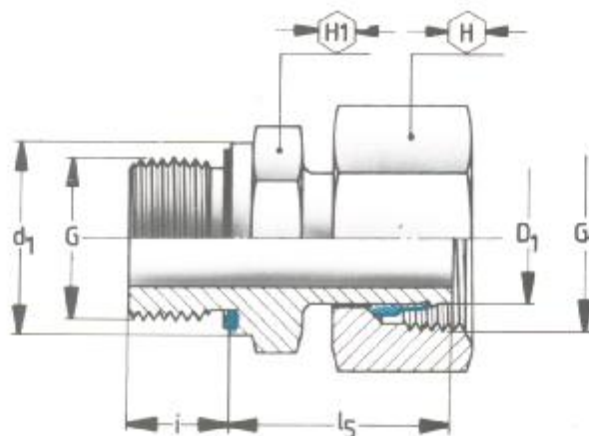

METRIQUE CYLINDRIQUE FORME R

Série	Ø tube			G	G ₁	d ₁	D ₁	H	H ₁	l ₅	i	
L PN 250	6	0240060181	5 DL	6/10 x 100 R	M 10 x 1	M 12 x 1,5	13,9	6	14	14	24,5	8
	8	0240080182	5 DL	8/12 x 150 R	M 12 x 1,5	M 14 x 1,5	16,9	8	17	17	26,4	12
	10	0240100183	5 DL	10/14 x 150 R	M 14 x 1,5	M 16 x 1,5	18,9	10	19	19	27,5	12
	12	0240120183	5 DL	12/16 x 150 R	M 16 x 1,5	M 18 x 1,5	21,9	12	22	22	30,5	12
	15	0240150185	5 DL	15/18 x 150 R	M 18 x 1,5	M 22 x 1,5	23,9	15	27	24	31,5	12
PN 160	18	0240180186	5 DL	18/22 x 150 R	M 22 x 1,5	M 26 x 1,5	26,9	18	32	27	31,5	14
	22	0240220210	5 DL	22/26 x 150 R	M 26 x 1,5	M 33 x 2	31,9	22	36	32	32,5	16
	28	0240280210	5 DL	28/33 x 200 R	M 33 x 2	M 36 x 2	39,9	28	41	41	35	18
PN 100	35	0240350211	5 DL	35/42 x 200 R	M 42 x 2	M 45 x 2	49,9	35	50	50	41,5	20
	42	0240420212	5 DL	42/48 x 200 R	M 48 x 2	M 52 x 2	54,9	42	60	55	46,5	22
S PN 630	6	0241060212	5 DS	6/12 x 150 R	M 12 x 1,5	M 14 x 1,5	16,9	6	17	17	27	12
	8	0241080192	5 DS	8/14 x 150 R	M 14 x 1,5	M 16 x 1,5	18,9	8	19	19	29,5	12
	10	0241100141	5 DS	10/16 x 150 R	M 16 x 1,5	M 18 x 1,5	21,9	10	22	22	32	12
	12	0241120221	5 DS	12/18 x 150 R	M 18 x 1,5	M 20 x 1,5	23,9	12	24	24	34	12
	14	0241140195	5 DS	14/20 x 150 R	M 20 x 1,5	M 22 x 1,5	25,9	14	27	27	36,5	14
PN 400	16	0241160196	5 DS	16/22 x 150 R	M 22 x 1,5	M 24 x 1,5	26,9	16	30	27	37	14
	20	0241200220	5 DS	20/27 x 200 R	M 27 x 2	M 30 x 2	31,9	20	36	32	43	16
	25	0241250220	5 DS	25/33 x 200 R	M 33 x 2	M 36 x 2	39,9	25	46	41	48	18
PN 250	30	0241300210	5 DS	30/42 x 200 R	M 42 x 2	M 42 x 2	49,9	30	50	50	51	20
	38	0241380221	5 DS	38/48 x 200 R	M 48 x 2	M 52 x 2	54,9	38	60	55	60	22